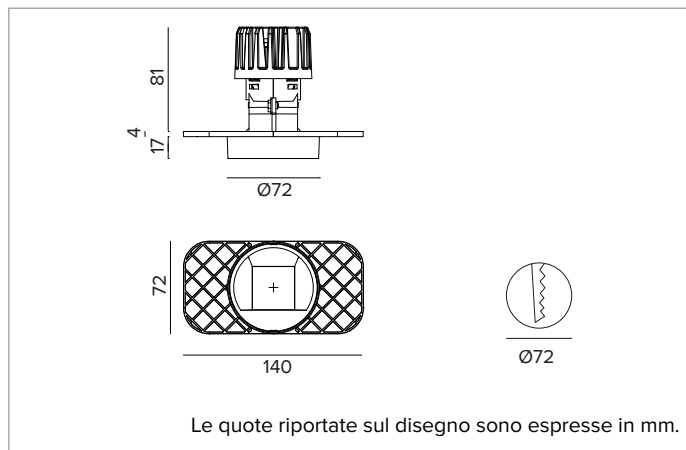

1T852ELTR | CCTEVO WALL WASHER 78

Downlight da incasso a LED in versione trimless

		3500K	H(m)	D1(m)	D2(m)	E _{max} (lx)	
		Ra90	42°	73°			
		Fixture Power	13W	1	0.83	1.56	910
		Source Flux	1669lm	2	1.65	3.11	228
		Fixture Flux	1011lm	3	2.48	4.67	101
		Efficacy	75lm/W	4	3.31	6.23	57
TS1393	I _{max} =625cd/klm	I _{max}	1042cd	5	4.13	7.78	36

CCT nominale: 3500K

Durata utile (L80/B10): >50000h tq +25°C

CARATTERISTICHE ILLUMINOTECNICHE

Ottica WW: riflettore asimmetrico in alluminio pre-anodizzato ad alta riflettanza, schermo di chiusura - in materiale acrilico - olografico e diffondente, elementi strutturali in termoplastica.

Ottica: WALL WASHER

Rendimento ottico: 61%

Flusso apparecchio: 1011lm

Efficienza luminosa: 75lm/W

Sicurezza fotobiologica: Conforme al gruppo di rischio basso RG1

CARATTERISTICHE MECCANICHE

Dissipatore in pressofusione di alluminio di colore nero. Struttura in materiale termoplastico nero, frontale cut-off termoplastico verniciato bianco. Guarnizione in silicone per la tenuta ad acqua e polvere. Versione trimless con elemento portante per la posa e la rasatura nel cartongesso.

Colore e finitura: Bianco gesso

Peso: 0,41Kg

Versione: TRIMLESS

Grado di protezione: IP20 per la parte incassata

Grado di protezione: IP54 per la parte in vista

CARATTERISTICHE ELETTRICHE

Driver integrato elettronico ON-OFF.